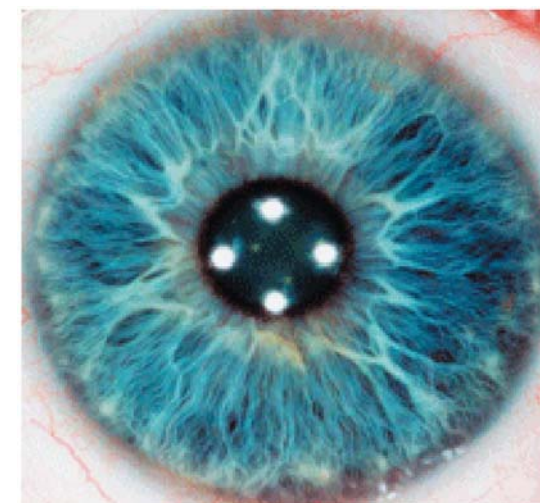

DateSignature :

L'IRIDOLOGIE DE TERRAIN

L'Iridologie de terrain est une technique de dépistage de santé qui permet en regardant dans la partie colorée de l'œil, l'iris, de connaître notamment, les prédispositions génético-pathologiques d'un individu.

Rendre service à tous les malades et bien-portants en mettant à leur portée l'Iridologie de terrain, méthode de dépistage sans aucun danger, efficace et objective, qui s'inscrit en complémentaire d'autres examens classiques, tel est le but de cet enseignement.

Jean-Pierre LANCEL

A Paris

Les 31 Janvier et 1 Février 2015

Les cours

Jean-Pierre LANCEL

Fondateur du Collège Européen d'Iridologie et de Naturopathie

Séminaire d'étude pratique d'

IRIDOLOGIE DE TERRAIN