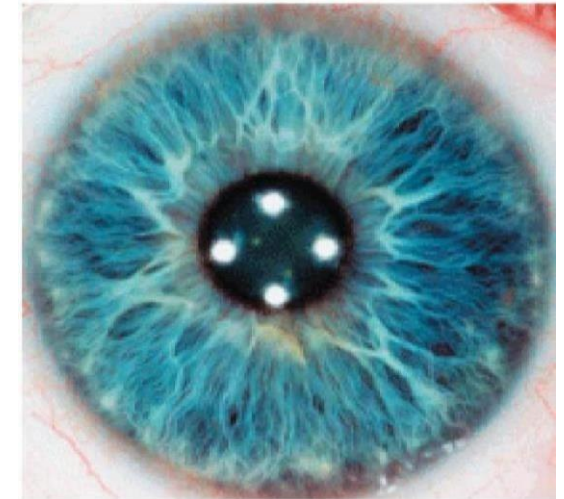

Date Signature :

L'IRIDOLOGIE DE TERRAIN

L'Iridologie de terrain est une technique de dépistage
de santé qui permet en regardant dans la partie
colorée de l'œil, l'iris, de connaître notamment, les
prédispositions génético-pathologiques d'un individu.

Rendre service à tous les malades et bien-portants
en mettant à leur portée l'Iridologie de terrain, mé-
thode de dépistage sans aucun danger, efficace et
objective, qui s'inscrit en complémentarité d'autres
examens classiques, tel est le but de cet enseigne-
ment.

Jean-Pierre LANCEL

A Paris

Les 4 et 5 février 2017

Les cours

Jean-Pierre LANCEL

Fondateur du Collège Européen d'Iridologie et de Naturopathie

Séminaire d'étude pratique d'

IRIDOLOGIE DE TERRAIN