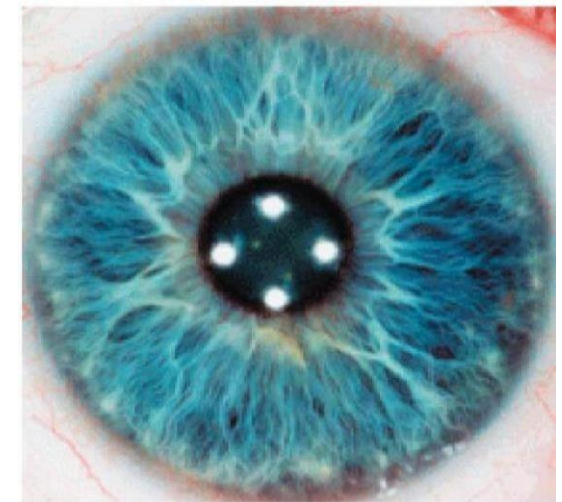

Date Signature :

L'IRIDOLOGIE DE TERRAIN

L'iridologie de terrain est une technique de dépistage
de santé qui permet en regardant dans la partie
colorée de l'œil, l'iris, de connaître notamment, les
prédispositions génético-pathologiques d'un individu.

Rendre service à tous les malades et bien-portants
en mettant à leur portée l'Iridologie de terrain, mé-
thode de dépistage sans aucun danger, efficace et
objective, qui s'inscrit en complémentaire d'autres
examens classiques, tel est le but de cet enseigne-
ment.

Jean-Pierre LANCEL

AParis
Les 20 et 21 Janvier 2018

Les cours

Jean-Pierre LANCEL

Fondateur du Collège Européen d'Iridologie et de Naturopathie

Séminaire d'étude pratique d'

IRIDOLOGIE DE TERRAIN

**Pour un bilan iridologique :
Rapide - Efficace - Objectif**